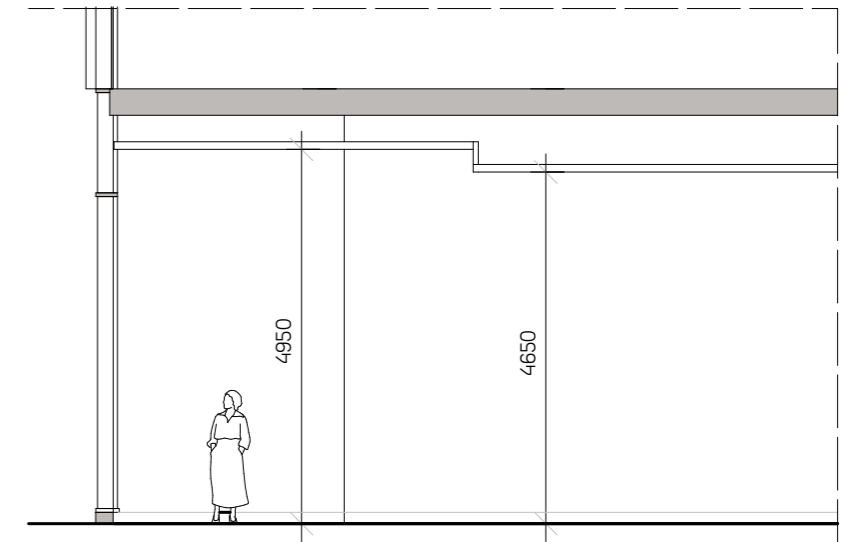

PLAN \*AREA ENLIGT MARKERAT OMRÅDE

SEKTION

ORIENTERING (EJ I SKALA)

**MALMÖ CENTRALSTATION**  
 UTHYRNINGSRITNING  
 GLASVASEN (ENTRÉPLAN) LOKAL 4, 256m<sup>2</sup>  
 2022-10-05