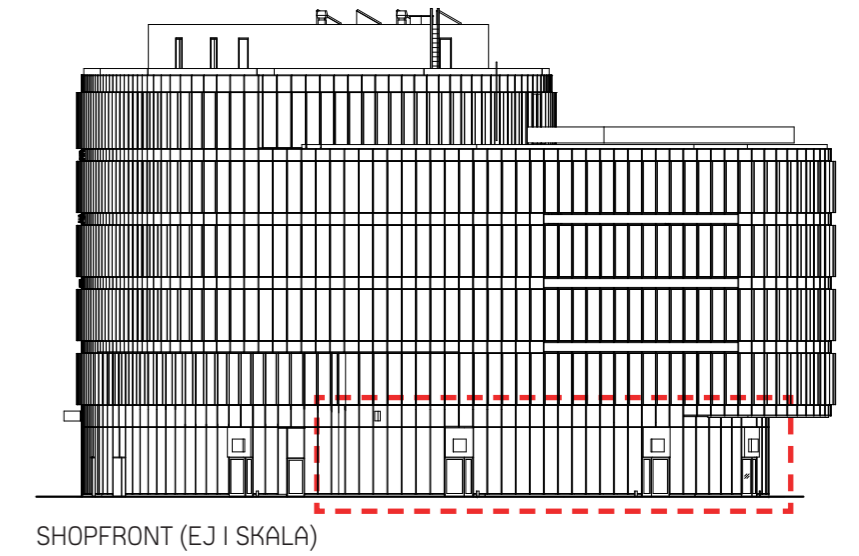

PLAN \*AREA ENLIGT MARKERAT OMRÅDE

SEKTION

ORIENTERING (EJ I SKALA)

**MALMÖ CENTRALSTATION**  
 UTHYRNINGSRITNING  
 GLASVASEN (ENTRÉPLAN) LOKAL 4, 256m<sup>2</sup>  
 2022-10-05