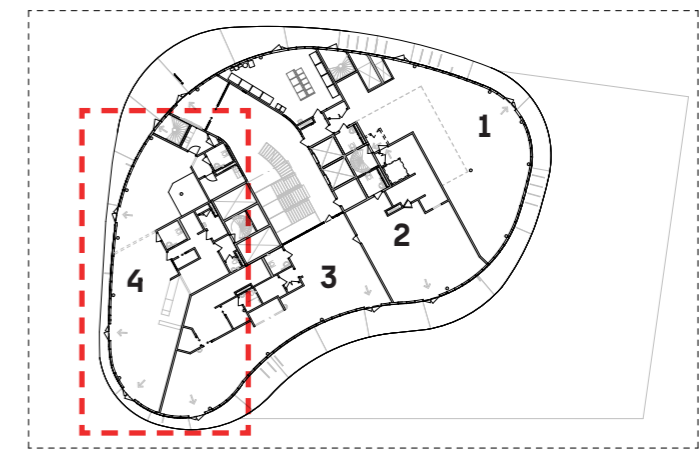

PLAN \*AREA ENLIGT MARKERAT OMRÅDE

SEKTION

ORIENTERING (EJ I SKALA)

**MALMÖ CENTRALSTATION**  
 UTHYRNINGSRITNING  
 GLASVASEN (ENTRÉPLAN) LOKAL 4, 256m<sup>2</sup>  
 2022-10-05