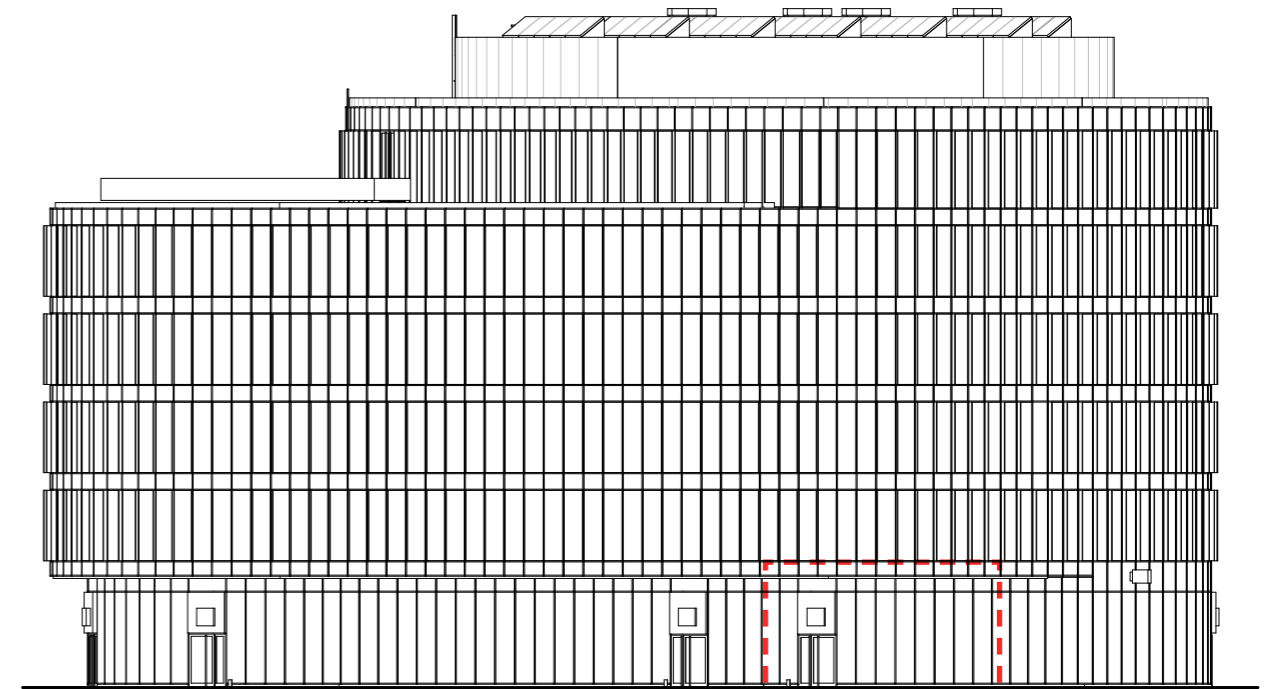

PLAN \*AREA ENLIGT MARKERAT OMRÅDE

SHOPFRONT (EJ I SKALA)

SEKTION

ORIENTERING (EJ I SKALA)

**MALMÖ CENTRALSTATION**  
 UTHYRNINGSRITNING  
 GLASVASEN (ENTRÉPLAN) LOKAL 2, 146 m<sup>2</sup>  
 2022-10-05