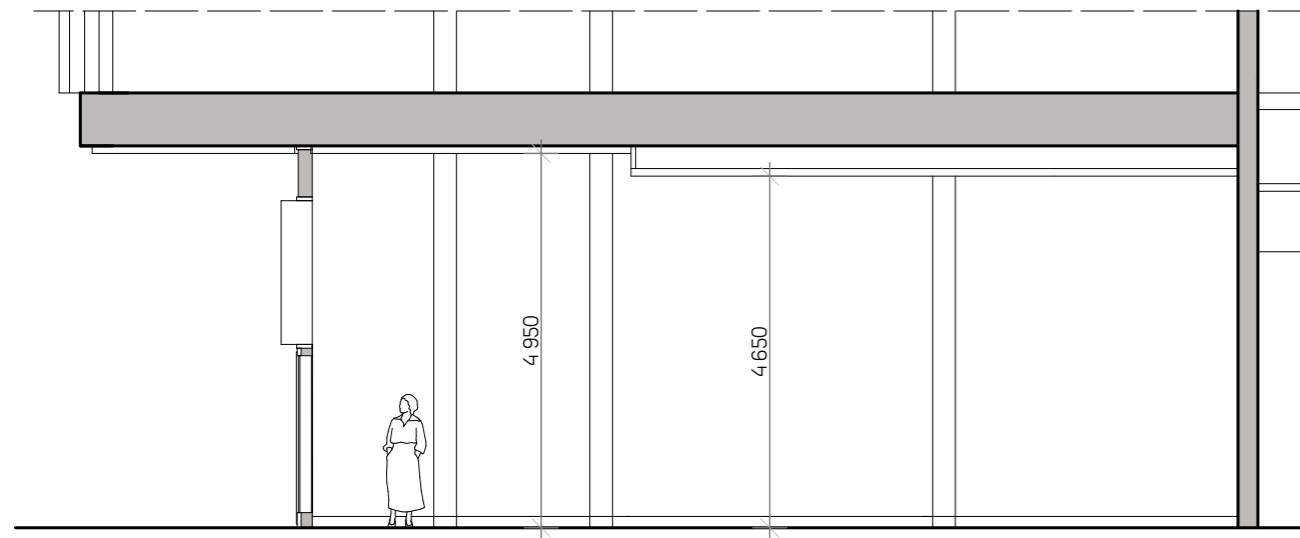

PLAN \*AREA ENLIGT MARKERAT OMRÅDE

SHOPFRONT (EJ I SKALA)

SEKTION

ORIENTERING (EJ I SKALA)

**MALMÖ CENTRALSTATION**  
 UTHYRNINGSRITNING  
 GLASVASEN (ENTRÉPLAN) LOKAL 2, 146 m<sup>2</sup>  
 2022-10-05