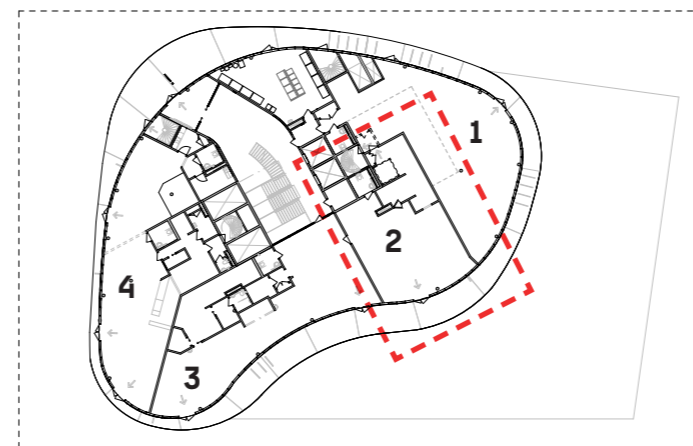

PLAN \*AREA ENLIGT MARKERAT OMRÅDE

SHOPFRONT (EJ I SKALA)

SEKTION

ORIENTERING (EJ I SKALA)

**MALMÖ CENTRALSTATION**  
 UTHYRNINGSRITNING  
 GLASVASEN (ENTRÉPLAN) LOKAL 2, 146 m<sup>2</sup>  
 2022-10-05